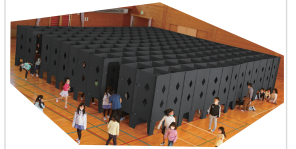

カベ高さ：1.63m
販売単位：50マス

ツールR4

大規模向け上位モデル
文化祭・大型催事に◎

国内最大
カベ高さ：2.1m
販売単位：50マス

ラフォーレ

最強 × 最恐
高没入の空間演出

国内最大
カベ高さ：2.1m
販売単位：50マス[※]

※通常は100から。生産状況により50から対応可能。