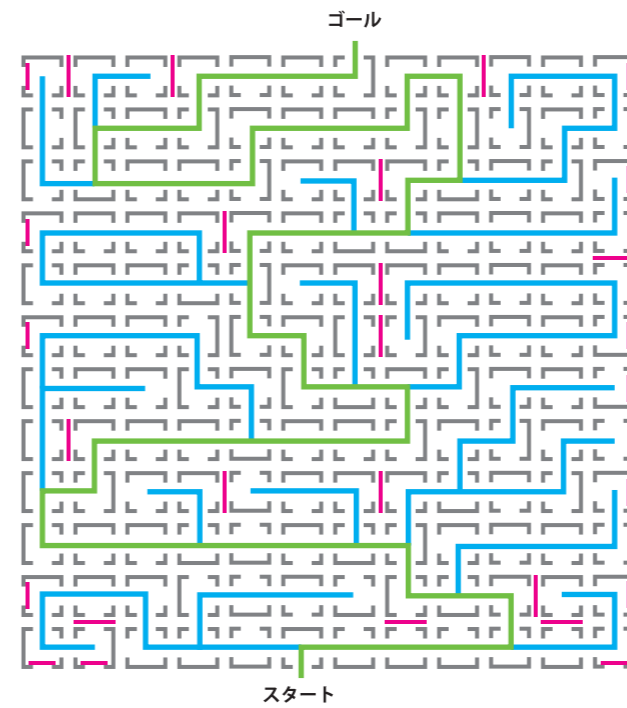

参考コースレイアウト

— パッド取り付け箇所

25 マス

(5マス×5マス=25マス)

お	1	1	4	4	2
え	4	2	4	1	2
う	4	1	1	2	2
い	4	3	2	1	1
あ	3	3	1	3	3
	A	B	C	D	E

50 マス

(7マス×7マス=49マス)

き	1	1	1	3	1	1	1
か	3	3	1	2	3	1	2
お	4	2	3	4	3	2	2
え	4	4	3	1	1	1	2
う	4	2	4	1	4	4	2
い	4	4	4	4	4	1	2
あ	3	3	3	4	3	3	3
	A	B	C	D	E	F	G

(10マス×10マス=100マス)

こ	1	1	1	1	2	1	1	1	1	1
け	4	4	2	1	2	2	1	3	2	2
く	4	2	3	2	3	3	3	1	1	2
き	4	2	1	1	1	2	4	3	1	2
か	4	4	3	3	4	3	3	4	1	2
お	4	1	3	3	1	3	3	3	4	2
え	4	4	3	2	1	3	3	1	2	2
う	4	1	2	3	3	3	2	2	1	2
い	4	1	3	3	3	2	3	4	4	2
あ	3	3	3	3	2	3	3	3	3	3
	A	B	C	D	E	F	G	H	I	J

125 マス

(11マス×11マス=121マス)

し	1	1	1	1	1	1	4	1	1	2	1
こ	4	1	1	4	1	3	1	1	1	2	2
け	1	1	4	1	1	1	3	1	1	1	2
く	4	1	1	1	2	1	2	1	1	1	1
き	1	1	1	1	4	1	4	2	1	1	2
か	4	1	1	4	1	4	3	1	2	1	1
お	4	1	1	1	3	1	1	2	1	2	1
え	4	2	1	1	3	1	1	1	3	1	2
う	4	1	1	3	3	1	3	2	1	1	1
い	1	1	1	4	3	1	3	4	3	1	4
あ	4	1	3	3	3	1	3	3	3	3	3
	A	B	C	D	E	F	G	H	I	J	K

150 マス

(12マス×12マス=144マス)

し	1	1	1	1	1	1	2	1	1	1	1	1
さ	4	4	1	2	1	1	1	2	2	2	1	2
こ	4	3	1	1	2	1	1	1	3	1	2	1
け	1	1	1	1	1	1	3	3	1	1	1	2
く	4	1	1	3	2	1	1	1	1	1	1	2
き	1	1	1	2	4	1	4	2	1	1	1	3
か	4	1	1	4	1	4	3	1	2	1	1	3
お	4	1	1	1	3	1	1	2	1	2	1	2
え	4	2	1	1	3	1	1	1	3	1	2	1
う	4	1	1	3	3	1	3	2	1	1	1	2
い	1	1	1	4	3	1	3	4	3	1	1	1
あ	4	2	3	3	3	1	3	3	3	3	3	2
	A	B	C	D	E	F	G	H	I	J	K	L