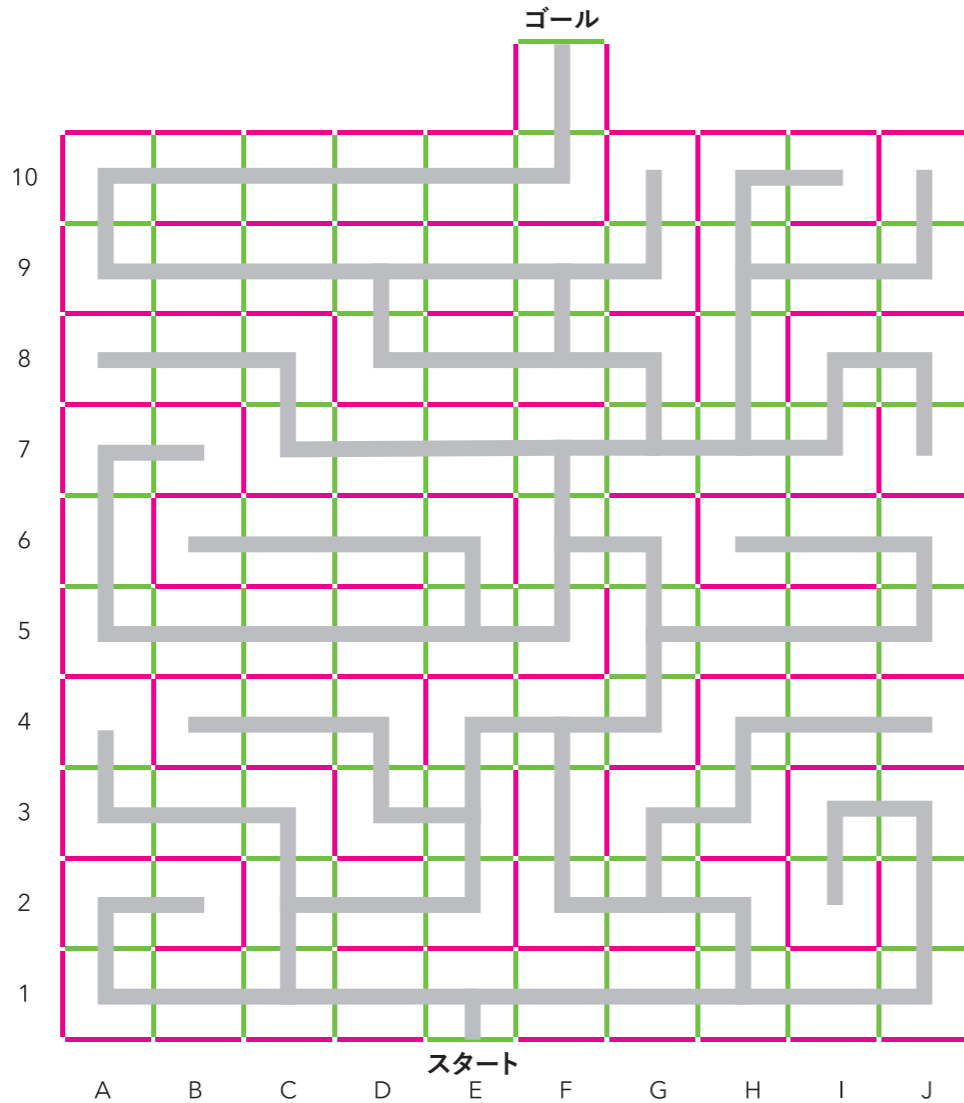

ダンボール迷路TM 参考コースレイアウト

カベパーツ 通路パーツ

50マス(1ユニット)
実際の設置マス数...49マス

150マス(3ユニット)
実際の設置マス数...154マス
カベパーツが3枚余ります

100マス(2ユニット)
実際の設置マス数...101マス
カベパーツが1枚余ります

製造元：協和ダンボール株式会社
岐阜県恵那市長島町中野 1269-2
TEL 0573-28-3030
www.case-buy-case.com