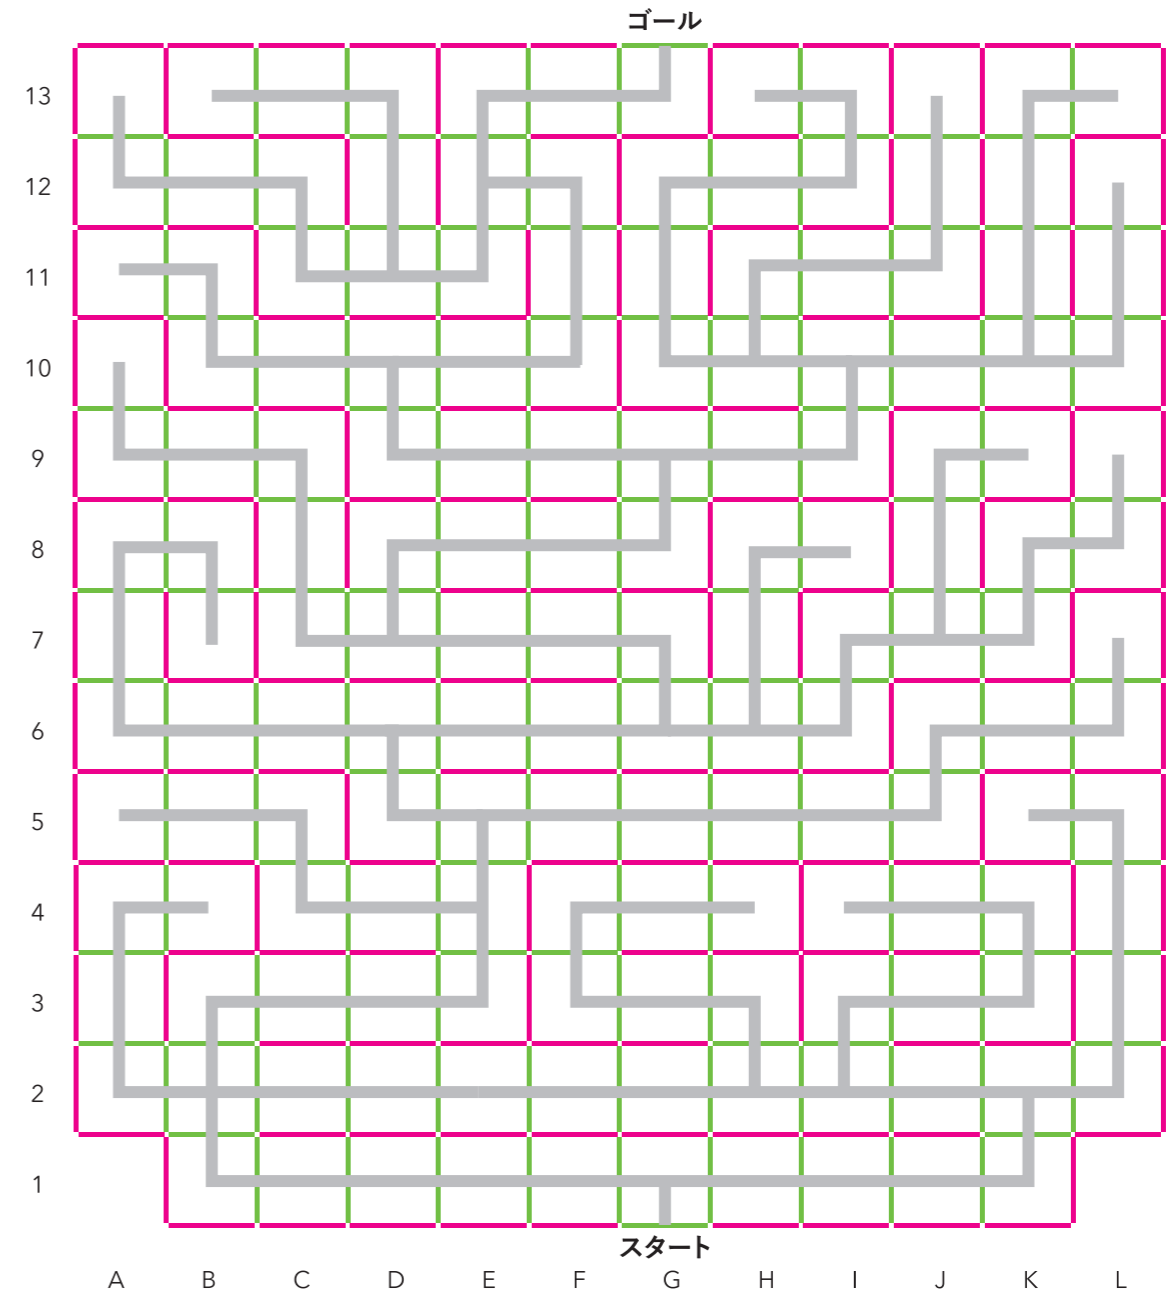

ダンボール迷路TM 参考コースレイアウト

カベパーツ 通路パーツ

50マス(1ユニット)
実際の設置マス数...49マス

150マス(3ユニット)
実際の設置マス数...154マス
カベパーツが3枚余ります

100マス(2ユニット)
実際の設置マス数...101マス
カベパーツが1枚余ります

製造元：協和ダンボール株式会社
岐阜県恵那市長島町中野 1269-2
TEL 0573-28-3030
www.case-buy-case.com