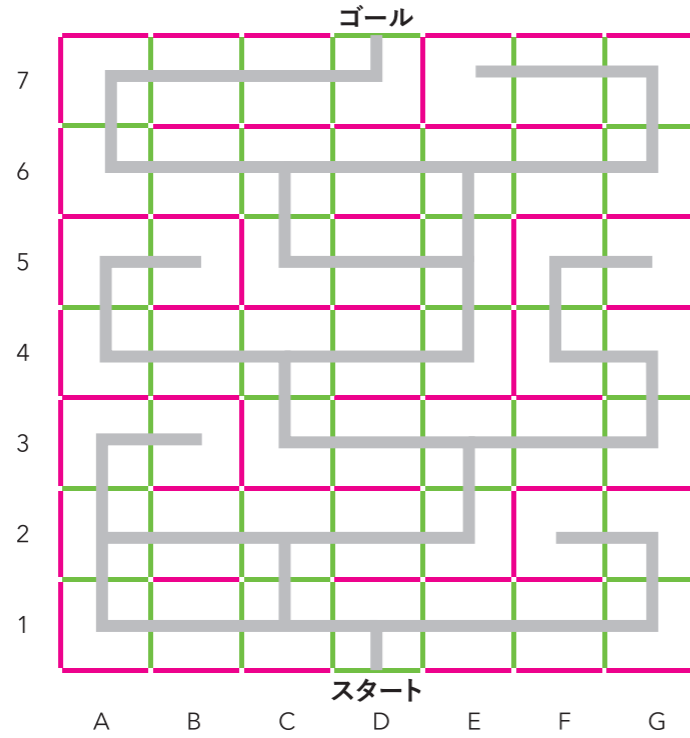

ダンボール迷路TM 参考コースレイアウト

カベパーツ 通路パーツ

50マス(1ユニット)
実際の設置マス数...49マス

150マス(3ユニット)
実際の設置マス数...154マス
カベパーツが3枚余ります

100マス(2ユニット)
実際の設置マス数...101マス
カベパーツが1枚余ります

製造元：協和ダンボール株式会社
岐阜県恵那市長島町中野 1269-2
TEL 0573-28-3030
www.case-buy-case.com